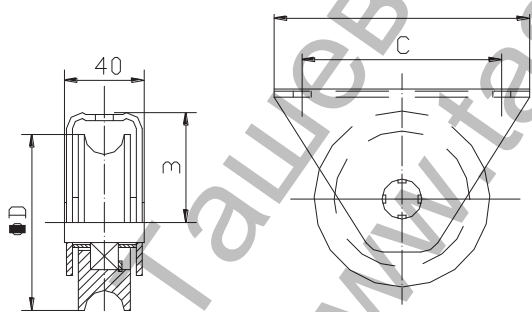

Ролка Estebro® за плъзгащи се врати с горен капак ф 80x20 мм, пластмасова, завинтване, V-20

Cod	Dimens.	A	B	C	ØD			Peso Max. Kg
311	80 V	116	45	87	78	12	7,30	655
318	90 V	122	50	90	88	9	5,94	655
319	100 V	127	55	99	98	8	5,84	655
320	120 V	140	65	113	118	6	5,65	655
321	150 V	160	80	130	147	2	2,54	655

**Family:** Sliding door fittings

**Material:** 11SMn30 steel, box of DD11 steel

**Finish:** Zinc-plated

**Maximum weight supported by the bearing\*:** 655 kg

**Description:** Wheel with box and 6204 2RS bearing. It is installed in the sliding doors to let their displacement over the guide. The installation consists in screwing the box to the door's base with two M.8 screws.

**\*In perfect conditions of installation, usage and maintenance.**

Продукт: [Ролка Estebro® за плъзгаци се врати с горен капак ф 80x20 мм, пластмасова, завинтване, V-20](#)

Категория: [Плъзгаци се врати](#)